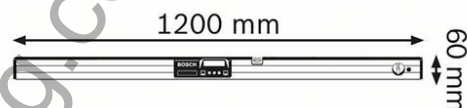

Артикулен номер	0 601 076 800
Баркод	3165140803236
4 x батерия 1,5 V LR6 (AA)	✓
Защитна чанта	✓

Технически данни

Описание

Позициониране	По-голяма дължина за най-висока точност
Полза за потребителя вкл. причина да вярвате	Измерва точно наклони в градуси, проценти или милиметри/метри Указателни стрелки и звукови сигнали при 0° и 90° за лесно ориентиране Автоматично завъртане на измерваните стойности в дисплея при работа над главата

Технически данни

Дължина	120 cm
Измервателен диапазон	0 – 360° (4 x 90°)
Точност на измерване на електрониката при 0°/90°	± 0,05°
Точност на измерване на електрониката при 1°– 89°	± 0,2°
Точност на измерване на либелите	± 0,057° = ± 1 mm/m
Продължителност на работа, измерване на наклони, припл.	200 h
Тегло, припл.	1,3 kg
Измервателни единици	°, %, mm/m