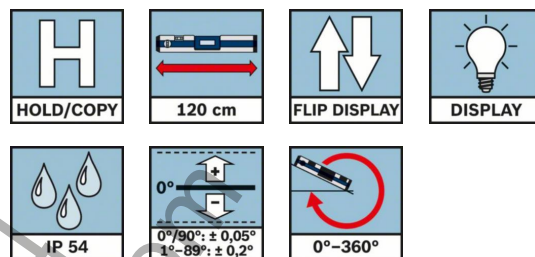

Артикулен номер	0 601 076 800
Баркод	3165140803236
4 x батерия 1,5 V LR6 (AA)	✓
Защитна чанта	✓

Технически данни

Описание

Позициониране	По-голяма дължина за най-висока точност
Полза за потребителя вкл. причина да вярвате	Измерва точно наклони в градуси, проценти или милиметри/метри Указателни стрелки и звукови сигнали при 0° и 90° за лесно ориентиране Автоматично завъртане на измерваните стойности в дисплея при работа над главата

Технически данни

Дължина	120 cm
Измервателен диапазон	0 – 360° (4 x 90°)
Точност на измерване на електрониката при 0°/90°	± 0,05°
Точност на измерване на електрониката при 1°– 89°	± 0,2°
Точност на измерване на либелите	± 0,057° = ± 1 mm/m
Продължителност на работа, измерване на наклони, припл.	200 h
Тегло, припл.	1,3 kg
Измервателни единици	°, %, mm/m